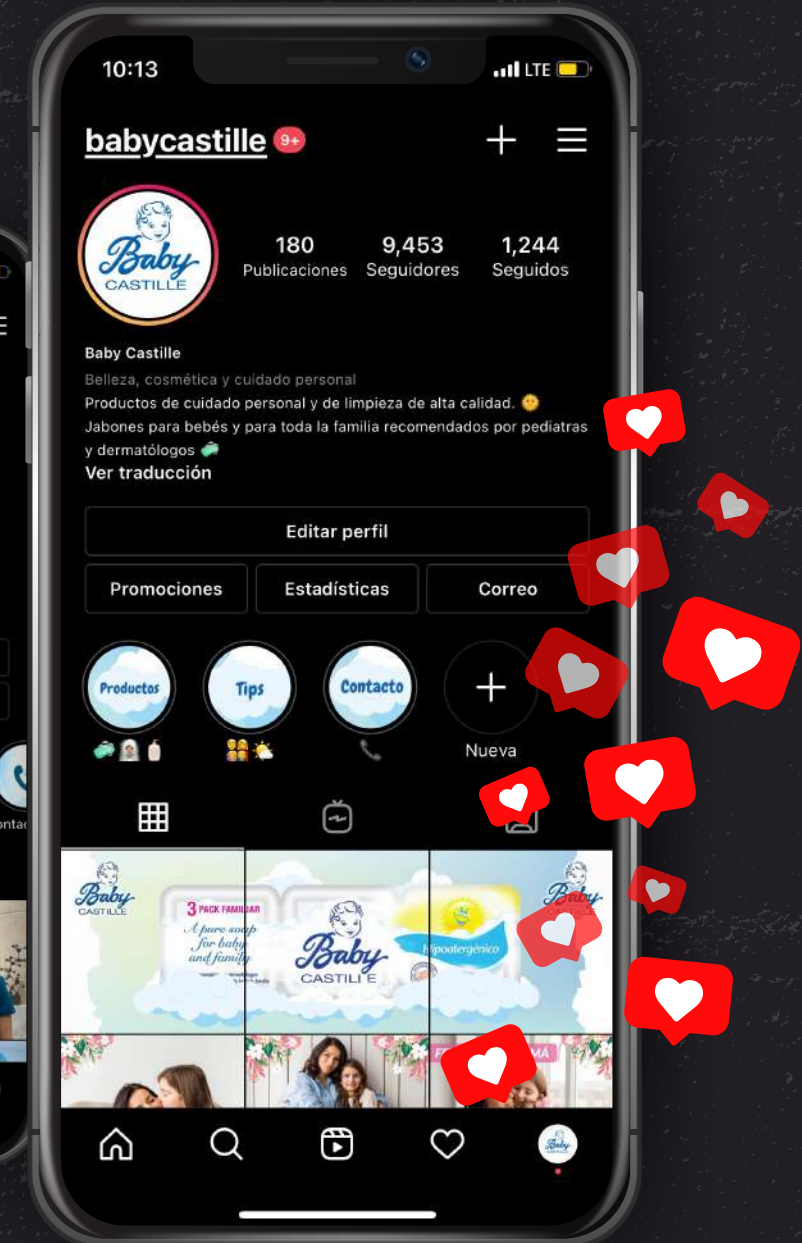

babycastille Nuevamente volvemos con un SUPER CONCURSO de @BabyCastille en colaboración con @entremadres 🌟🏆 y queremos que participes! Pasos a seguir:

- 1 Dale LIKE ❤️ a esta foto
- 2 SÍGUENOS en @BabyCastille
- 3 Menciona a tus amigos en los comentarios para invitarlos a participar 🙌
- 4 Entre MÁS personas menciones en los comentarios MÁS chance tendrás de GANAR.
- 5 Puedes concursar tanto en la cuenta de @babycastille como en la cuenta de @entremadres